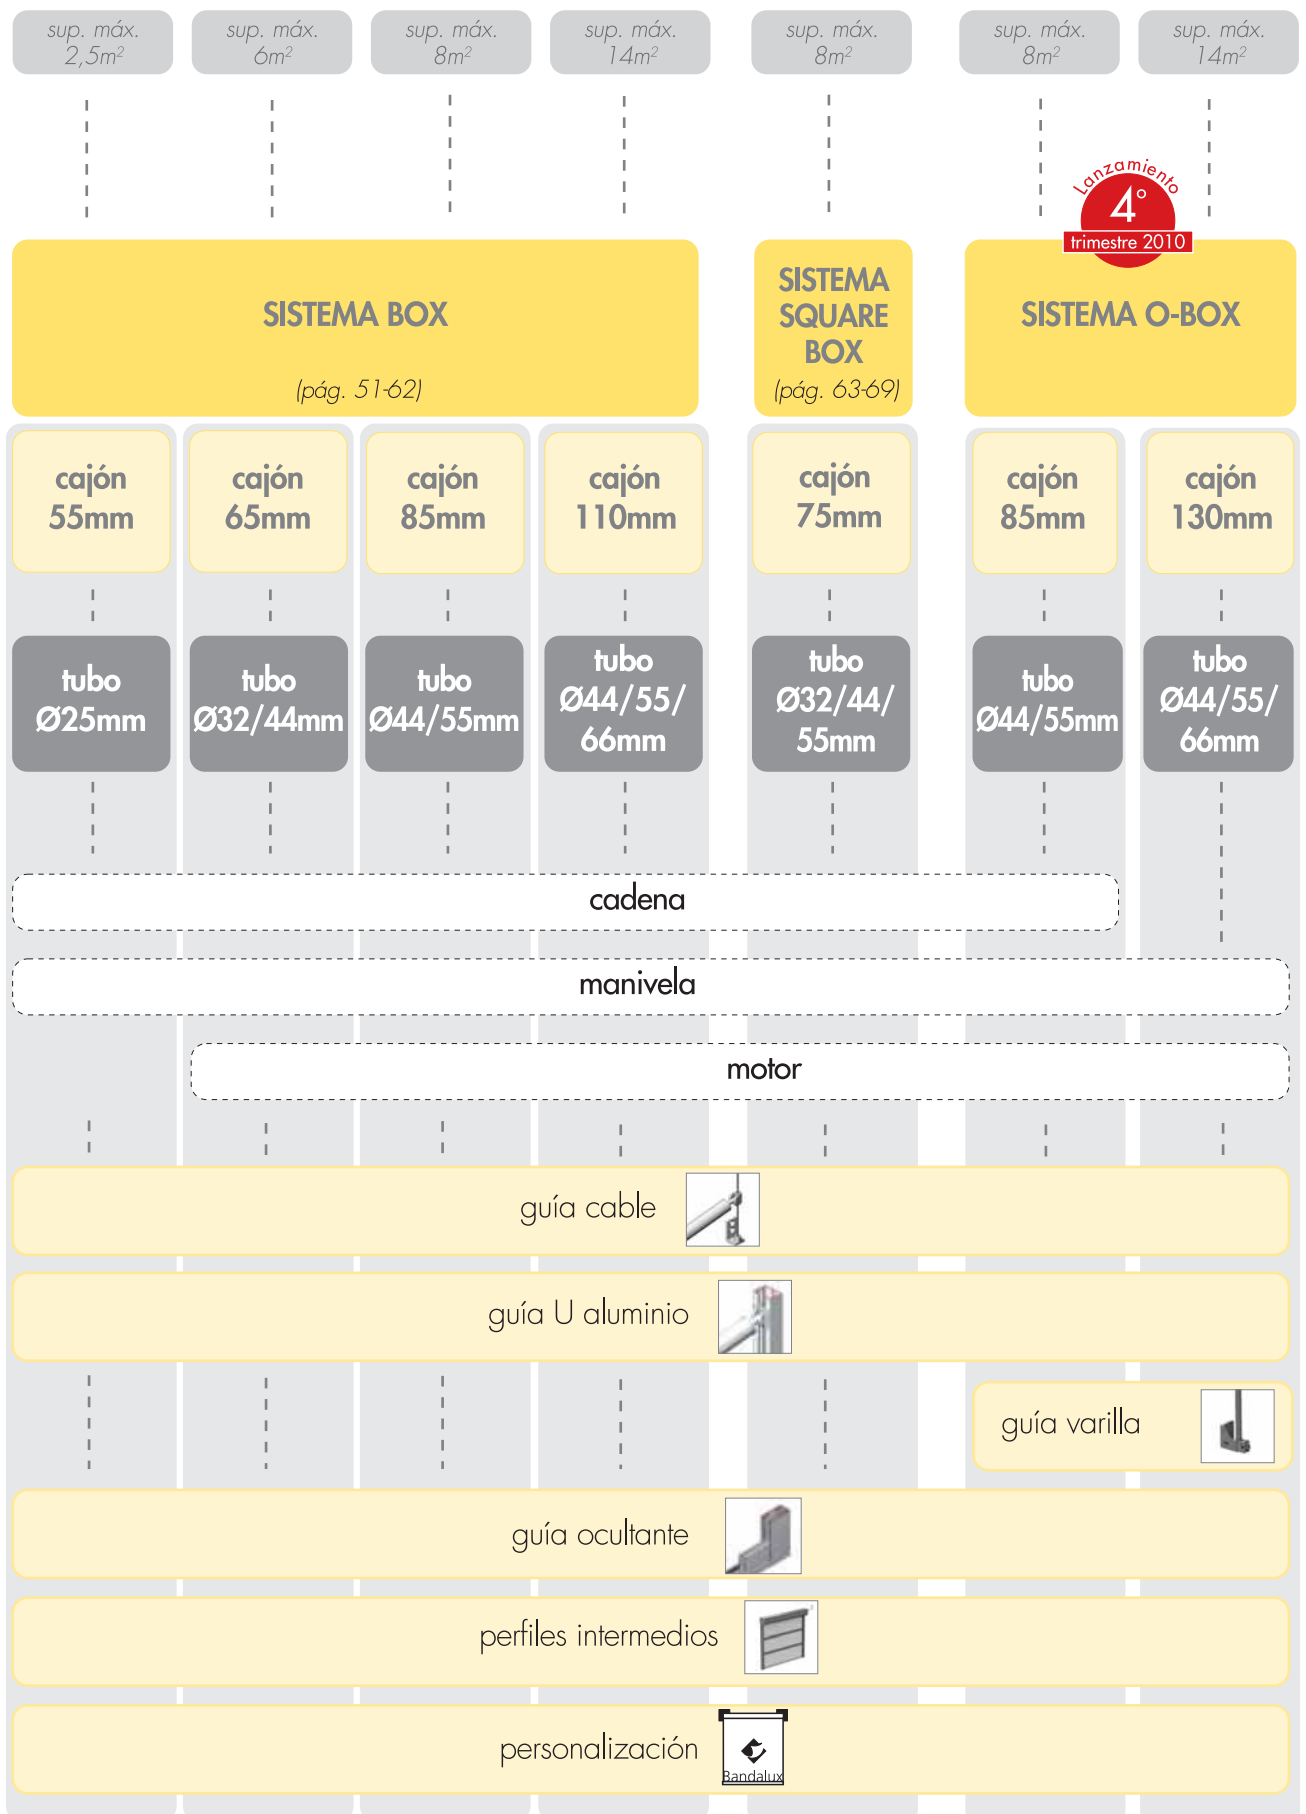

Enrollable con cajón

DIAGRAMA DE PRODUCTO

Lanzamiento
4°
trimestre 2010